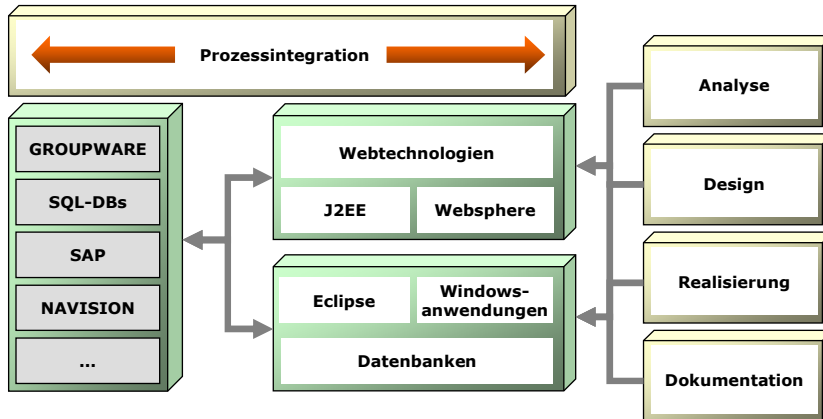

www.matchingit.de

matchingIT

Kernkompetenz Software Engineering

matchingit ist spezialisiert auf die Realisierung von Softwaresystemen, die sich ideal in die vorhandene IT-Systeme integrieren. In der Regel sind die Softwaresysteme von matchingit eine Ergänzung von Standardsoftware für die Unternehmensplanung und -steuerung (ERP).

matchingIT

30.05.2006 Seite 2

Unternehmenspräsentation

Softwareintegration

Der Begriff Softwareintegration setzt sich zusammen aus den beiden Wörtern Softwareentwicklung und Systemintegration. matchingIT entwickelt integrierte Softwaresysteme sich in das Systemumfeld des Kunden ideal einfügen.