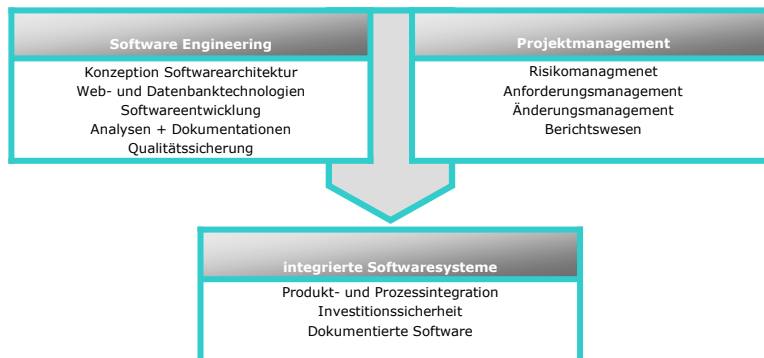


matchingit
der Softwareintegrator für den Mittelstand
stellt sich vor

Match-Ing. GmbH
Am Gentenberg 99
40489 Düsseldorf

Tel. +49 211 4059271
Fax +49 211 4059272

Torsten Grube
torsten.grube@matchingit.de

www.matchingit.de

matchingIT

Kernkompetenz Software Engineering

matchingit ist spezialisiert auf die Realisierung von Softwaresystemen, die sich ideal in die vorhandene IT-Systeme integrieren. In der Regel sind die Softwaresysteme von matchingit eine Ergänzung von Standardsoftware für die Unternehmensplanung und -steuerung (ERP).

matchingIT

30.05.2006 Seite 2

Unternehmenspräsentation

Softwareintegration

Der Begriff Softwareintegration setzt sich zusammen aus den beiden Wörtern Softwareentwicklung und Systemintegration. matchingIT entwickelt integrierte Softwaresysteme sich in das Systemumfeld des Kunden ideal einfügen.